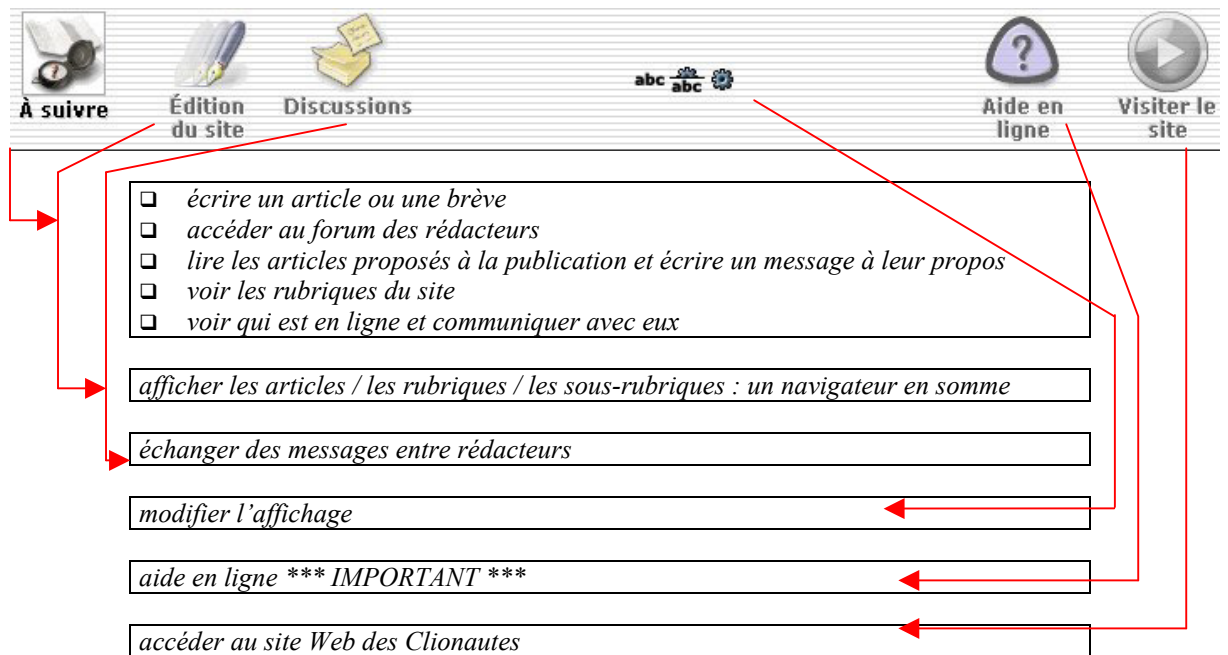

REDACTEUR des CLIONAUTES

Fiche 2 : utiliser l'interface

Rappel → 4 fiches existent pour les rédacteurs :

- *fiche 1 : méthodologie générale*
- *fiche 2 : utiliser l'interface*
- *fiche 3 : écrire un article*
- *fiche 4 : coordination du travail*

La barre menu interface

N'oubliez pas enfin de vous déconnecter après travail.

La barre menu du haut

La barre intermédiaire : le sous-menu « à suivre »

La barre intermédiaire : le sous-menu « édition du site »

- navigation / écrire un **article**
- écrire une **brève**
- voir tous les **auteurs**
- les **mots-clés** : les voir simplement (avec les articles associés)...
seuls les administrateurs créent et modifient les mots-clés
- voir les **sites référencés** dans *clonautes.org*. Permet aussi de référencer un site (voir la fiche ad hoc)